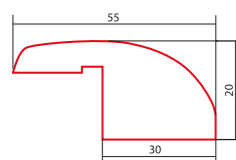

Listwa progowa

Nr katalogowy	Gatunek	Wykończenie	Długość (mb)	j.m.	Op. handlowe	Cena
LPR06121D	Buk Naturalny	surowa	1,0	szt.	1	21,00
LPR01121D	Dąb	surowa	1,0	szt.	1	26,00
LPR02121D	Jesion	surowa	1,0	szt.	1	26,00
LPR01121E	Dąb	surowa	2,0	szt.	1	55,00
LPR02121E	Jesion	surowa	2,0	szt.	1	55,00
LPR06011D	Buk Naturalny	lakier	1,0	szt.	1	25,00
LPR01011D	Dąb	lakier	1,0	szt.	1	30,00
LPR02011D	Jesion	lakier	1,0	szt.	1	30,00
LPR01022D *	Dąb Espresso	lakier	1,0	szt.	1	26,00
LPR01052D *	Dąb Antic	lakier	1,0	szt.	1	26,00
LPR14011D *	Klon	lakier	1,0	szt.	1	26,00
LPR08011D *	Tali	lakier	1,0	szt.	1	30,00
LPR05011D *	Jatoba	lakier	1,0	szt.	1	30,00
LPR06011E *	Buk Naturalny	lakier	2,0	szt.	1	45,00
LPR13011E *	Buk Parzony	lakier	2,0	szt.	1	45,00
LPR14011E *	Klon	lakier	2,0	szt.	1	45,00
LPR11011E *	Brzoza	lakier	2,0	szt.	1	45,00
LPR01011E	Dąb	lakier	2,0	szt.	1	63,00
LPR15011E *	Dąb Czerwony	lakier	2,0	szt.	1	50,00
LPR01052E *	Dąb Antic	lakier	2,0	szt.	1	63,00
LPR01172E *	Dąb Gunstock	lakier	2,0	szt.	1	50,00
LPR01022E *	Dąb Espresso	lakier	2,0	szt.	1	50,00
LPR02011E	Jesion	lakier	2,0	szt.	1	63,00
LPR16011E *	Badi	lakier	2,0	szt.	1	50,00
LPR08011E *	Tali	lakier	2,0	szt.	1	50,00
LPR07012E	Orzech Europejski	lakier	2,0	szt.	1	63,00
LPR05011E	Jatoba	lakier	2,0	szt.	1	71,00
LPR04011E	Merbau	lakier	2,0	szt.	1	71,00