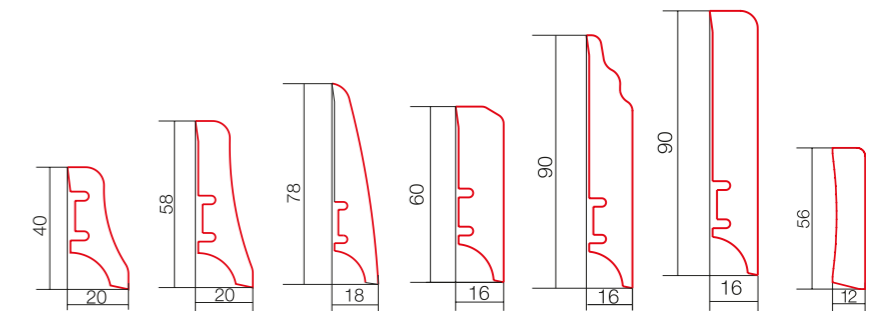

P20

Nr katalogowy	Gatunek	Cena
P2001011A	Dąb	30,00
P2015011A	Dąb czerwony	30,00
P2001091A	Dąb olej	30,00
P2001041A	Dąb biały olej	30,00
P2001031A	Dąb biały lakier	30,00
P2001022A	Dąb Espresso	30,00
P2001212A	Dąb Terra	30,00
P2001072A	Dąb ciemny	30,00
P2001052A	Dąb Antic	30,00
P2001121A	Dąb surowy	30,00
P2006011A	Buk	30,00
P2013011A	Buk parzony	30,00
P2002011A	Jesion	30,00
P2002041A	Jesion olej biały	30,00
P2002031A	Jesion lakier biały	30,00
P2016012A	Badi	30,00
P2003011A	Sapella	30,00
P2002062A	Jesion Kawa	30,00
P2002232A	Jesion Thermo	32,00
P2001012A	Dąb wędzony	32,00
P2001112A	Dąb Beryl	32,00
P2001162A	Dąb Onyx	32,00
P2001222A	Dąb Miodowy	32,00
P2002142A	Jesion Agat	32,00
P2014011A	Klon	32,00
P2010011A	Czereśnia	32,00
P2007011A	Orzech	32,00
P2008012A	Tali	32,00
P2005012A	Jatoba	32,00
P2012012A	Iroko	32,00
P2009012A	Wenge	32,00
P2004012A	Merbau	32,00
P2001081A	Dąb wysoki połysk	37,00
P2002081A	Jesion wysoki połysk	37,00
P2017011A	Bambus ciemny	37,00
P2001011C *	Dąb dł. 1,85 m	19,00
P2002011C *	Jesion dł. 1,85 m	19,00
P2018101A	Biała	28,00

Listwa przypodłogowa

P61

Nr katalogowy	Gatunek	Cena
P6101011A	Dąb	48,00
P6101031A	Dąb biały lakier	48,00
P6102011A	Jesion	48,00
P6101152A	Dąb Pearl	53,00
P6105011A	Jatoba	53,00
P6101011C *	Dąb dł. 1,85 m	30,00
P6102011C *	Jesion dł. 1,85 m	30,00
P6118101A	Biała	43,00

Rekomendowane dopasowanie kolorystyczne listew do deski barlineckiej

Nr katalogowy	Nazwa deski	Gatunek listwy	P10	P20	P30	P50	P60	P61	P71
SERIA LIFE									
3WG000295	Feldberg	Buk naturalny	P1006011A	P2006011A					
3WG000300	Vesuvius	Buk parzony	P1013011A	P2013011A					
3WG000230	Askania	Dąb	P1001011A	P2001011A	P3001011A	P5001011A	P6001011A	P6101011A	P7101011A
3WG000228	Amazon	Dąb	P1001011A	P2001011A	P3001011A	P5001011A	P6001011A	P6101011A	P7101011A
3W1000191	Yellowstone	Dąb czerwony	P1015011A	P2015011A					
3WG000278	Saimaa	Jesion	P1002011A	P2002011A	P3002011A	P5002011A	P6002011A	P6102011A	
3WG000276	Jeju	Jesion	P1002011A	P2002011A	P3002011A	P5002011A	P6002011A	P6102011A	
3WG000313	Yushan	Klon	P1014011A	P2014011A					
3WG000317	Olimpo	Orzech	P1007011A	P2007011A	P3007011A	P5007011A			
3WG000308	Uluru	Sapella	P1003011A	P2003011A	P3003011A	P5003011A			
3WG000310	Komodo	Merbau	P1004012A	P2004012A	P3004012A				
3WG000302	Titicaca	Jatoba	P1005012A	P2005012A	P3005012A				
3WG000306	Wadi Rum	Czereśnia		P2010011A					
2W8000320	Atacama	Dąb olej		P2001091A					
3WG000239	Azure Window	Dąb olej		P2001091A					
3WG000238	Tafelberg	Dąb olej		P2001091A					
1W1000095	Amazon	Dąb	P1001011A	P2001011A	P3001011A	P5001011A	P6001011A	P6101011A	P7101011A
1W1000092	Askania	Dąb	P1001011A	P2001011A	P3001011A	P5001011A	P6001011A	P6101011A	P7101011A
1W1000093	Conchi	Dąb	P1001011A	P2001011A	P3001011A	P5001011A	P6001011A	P6101011A	P7101011A
1W1000147	Jeju	Jesion	P1002011A	P2002011A	P3002011A	P5002011A	P6002011A	P6102011A	
1W1000148	Saimaa	Jesion	P1002011A	P2002011A	P3002011A	P5002011A	P6002011A	P6102011A	
1W1000327	Askania	Dąb	P1001011A	P2001011A	P3001011A	P5001011A	P6001011A	P6101011A	P7101011A
SERIA DECOR									
3WG000240	Brillance	Dąb wys. połysk		P2001081A					
3WG000232	Delicious	Dąb olej		P2001091A					
3WG000241	Aurora	Dąb biały olej		P2001041A					
3WG000235	Bianco	Dąb biały lakier		P2001031A	P3001031A	P5001031A		P6101031A	
3WG000283	Glow	Jesion wys. połysk		P2002081A					
3WG000285	Coffee	Jesion Kawa		P2002062A					
3WG000280	Milkshake	Jesion biały lakier			P3002031A				
1W1000342	Nugat	Dąb miodowy		P2001222A					
1W1000104	Coriander	Dąb olej		P2001091A					
SERIA PURE									
1WG000262	Caramel	Dąb olej		P2001091A					
1WG000391	Malaga Ice	Dąb	P1001011A	P2001011A	P3001011A	P5001011A	P6001011A	P6101011A	P7101011A
1WG000258	Azure Window	Dąb olej		P2001091A					
1WG000254	Amazon	Dąb	P1001011A	P2001011A	P3001011A	P5001011A	P6001011A	P6101011A	P7101011A
1WG000256	Askania	Dąb	P1001011A	P2001011A	P3001011A	P5001011A	P6001011A	P6101011A	P7101011A
1WG000257	Conchi	Dąb	P1001011A	P2001011A	P3001011A	P5001011A	P6001011A	P6101011A	P7101011A
1W1000090	Cherry	Czereśnia		P2010011A					
1WG000259	Delicious	Dąb olej		P2001091A					
1WG000289	Saimaa	Jesion	P1002011A	P2002011A	P3002011A	P5002011A	P6002011A	P6102011A	
1WG000290	Coffee	Jesion Kawa		P2002062A					
1WG000358	Milkshake	Jesion biały lakier		P2002031A	P3002031A				
DESKA LITA									
LLL000001	Diamond	Dąb ciemny		P2001072A					
LLL000002	Ruby	Dąb ciemny		P2001072A					
LLL000003	Amber	Dąb ciemny		P2001072A					
LLL000005	Ruby olej	Dąb ciemny		P2001072A					
LLL000008	Sapphire	Jesion	P1002011A	P2002011A	P3002011A	P5002011A	P6002011A	P6102011A	
LLL000009	Jasper	Jesion	P1002011A	P2002011A	P3002011A	P5002011A	P6002011A	P6102011A	
LLL000011	Agate	Jesion Agat		P2002142A					
LLL000013	Beryl	Dąb Beryl		P2001112A					
LLL000014	Topaz	Dąb ciemny		P2001072A					
LLL000016	Pearl	Dąb Pearl				P5001152A		P6101152A	
LLL000017	Onyx	Dąb Onyx		P2001162A					
LLL000018	Amethyst	Dąb	P1001011A	P2001011A	P3001011A	P5001011A	P6001011A	P6101011A	P7101011A
LLL000019	Birmit	Dąb	P1001011A	P2001011A	P3001011A	P5001011A	P6001011A	P6101011A	P7101011A