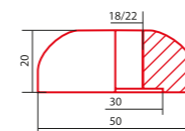

Rozetka

Nr katalogowy	Gatunek	Wykończenie	Średnica (mm)	j.m.	Op. handlowe	Cena
ROZ06011F	Buk Naturalny	lakier	18	szt.	1	3,80
ROZ01011F	Dąb	lakier	18	szt.	1	3,80
ROZ02011F	Jesion	lakier	18	szt.	1	5,40
ROZ16011F *	Badi	lakier	18	szt.	1	4,80
ROZ05011F *	Jatoba	lakier	18	szt.	1	4,80
ROZ04011F	Merbau	lakier	18	szt.	1	5,90
ROZ07012F	Orzech Europejski	lakier	18	szt.	1	5,90
ROZ06011G	Buk Naturalny	lakier	22	szt.	1	5,40
ROZ01011G	Dąb	lakier	22	szt.	1	5,40
ROZ02011G	Jesion	lakier	22	szt.	1	5,40
ROZ16011G *	Badi	lakier	22	szt.	1	4,80
ROZ05011G *	Jatoba	lakier	22	szt.	1	4,80
ROZ04011G	Merbau	lakier	22	szt.	1	5,90
ROZ07012G	Orzech Europejski	lakier	22	szt.	1	5,90