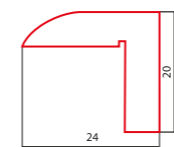

Listwa zakończeniowa

Nr katalogowy	Gatunek	Wykończenie	Długość (mb)	j.m.	Op. handlowe	Cena
LZA01011E	Dąb	lakier	2,0	szt.	1	55,00
LZA06011E	Buk Naturalny	lakier	2,0	szt.	1	55,00
LZA02011E	Jesion	lakier	2,0	szt.	1	55,00
LZA04011E	Merbau	lakier	2,0	szt.	1	63,00
LZA05011E	Jatoba	lakier	2,0	szt.	1	63,00