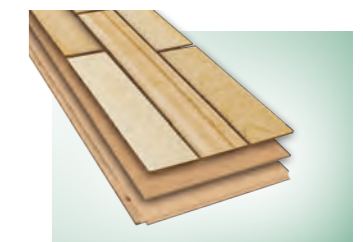

Nr katalogowy	Gatunek	Klasa deski	Nazwa handlowa	Lamelowość	Rodzaj powłoki	Rodzaje wykończeń	Cena
1W1000342 *	Dąb	★	Nugat	Piccolo	lakier mat	barwienie, fazowanie	151,00
1W1000104	Dąb	★	Coriander	Piccolo	olej	postarzenie, fazowanie	162,00
1W1000450 **	Dąb <b>NOWOŚĆ</b>	★	Golden Spike	Piccolo	lakier mat	barwienie, fazowanie	159,00

\* długość 1465 mm  
\*\* mix długości 725-1465 mm

**DESKA JEDNOLAMELOWA**  
Bez podziału lica na widoczne rzędy lamelek (przypominająca wyglądem deski lite)

**DESKA DWULAMELOWA**  
Dwa rzędy lamelek na szerokości deski

**DESKA TRZYLAMELOWA**  
Trzy rzędy lamelek na szerokości deski (przypominająca wyglądem tradycyjny parkiet)

**Grande**  
szerokość 180 mm  
**Piccolo**  
szerokość 130 mm

**Doppio**  
szerokość 180 mm

**Molti**  
szerokość 207 mm