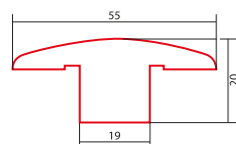

Listwa dylatacyjna

Nr katalogowy	Gatunek	Wykończenie	Długość (mb)	j.m.	Op. handlowe	Cena
LDY06121D *	Buk Naturalny	surowa	1,0	szt.	1	20,00
LDY01121D	Dąb	surowa	1,0	szt.	1	26,00
LDY02121D	Jesion	surowa	1,0	szt.	1	26,00
LDY01121E	Dąb	surowa	2,0	szt.	1	55,00
LDY02121E	Jesion	surowa	2,0	szt.	1	55,00
LDY06011D	Buk Naturalny	lakier	1,0	szt.	1	25,00
LDY01011D	Dąb	lakier	1,0	szt.	1	30,00
LDY01052D *	Dąb Antic	lakier	1,0	szt.	1	26,00
LDY02011D	Jesion	lakier	1,0	szt.	1	30,00
LDY01022D *	Dąb Espresso	lakier	1,0	szt.	1	26,00
LDY05011D	Jatoba	lakier	1,0	szt.	1	33,00
LDY06011E	Buk Naturalny	lakier	2,0	szt.	1	55,00
LDY13011E *	Buk Parzony	lakier	2,0	szt.	1	45,00
LDY14011E	Klon	lakier	2,0	szt.	1	55,00
LDY11011E *	Brzoza	lakier	2,0	szt.	1	45,00
LDY16011E *	Badi	lakier	2,0	szt.	1	50,00
LDY01011E	Dąb	lakier	2,0	szt.	1	63,00
LDY01052E	Dąb Antic	lakier	2,0	szt.	1	63,00
LDY02011E	Jesion	lakier	2,0	szt.	1	63,00
LDY08011E	Tali	lakier	2,0	szt.	1	63,00
LDY01022E	Dąb Espresso	lakier	2,0	szt.	1	63,00
LDY07012E	Orzech Europejski	lakier	2,0	szt.	1	63,00
LDY05011E	Jatoba	lakier	2,0	szt.	1	71,00
LDY04011E	Merbau	lakier	2,0	szt.	1	71,00
LDY01031E	Dąb	lakier biały	2,0	szt.	1	63,00