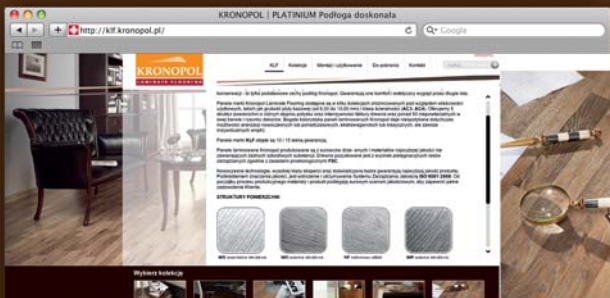

Listwa P18

Mouldings P18 • Плинтус P18

AKCESORIA

ACCESORIES

АКЦЕССУАРЫ

www.kronopol.pl

KRONOPOL ONLINE

www.kronopol.pl

AKCESORIA

Uzupełniając kolekcję paneli laminowanych, Kronopol stworzył nową gamę listew przypodłogowych P18. Listwy Kronopol P18 to idealne rozwiązanie dla podłóg marki Kronopol.

Zalety listew Kronopol to: