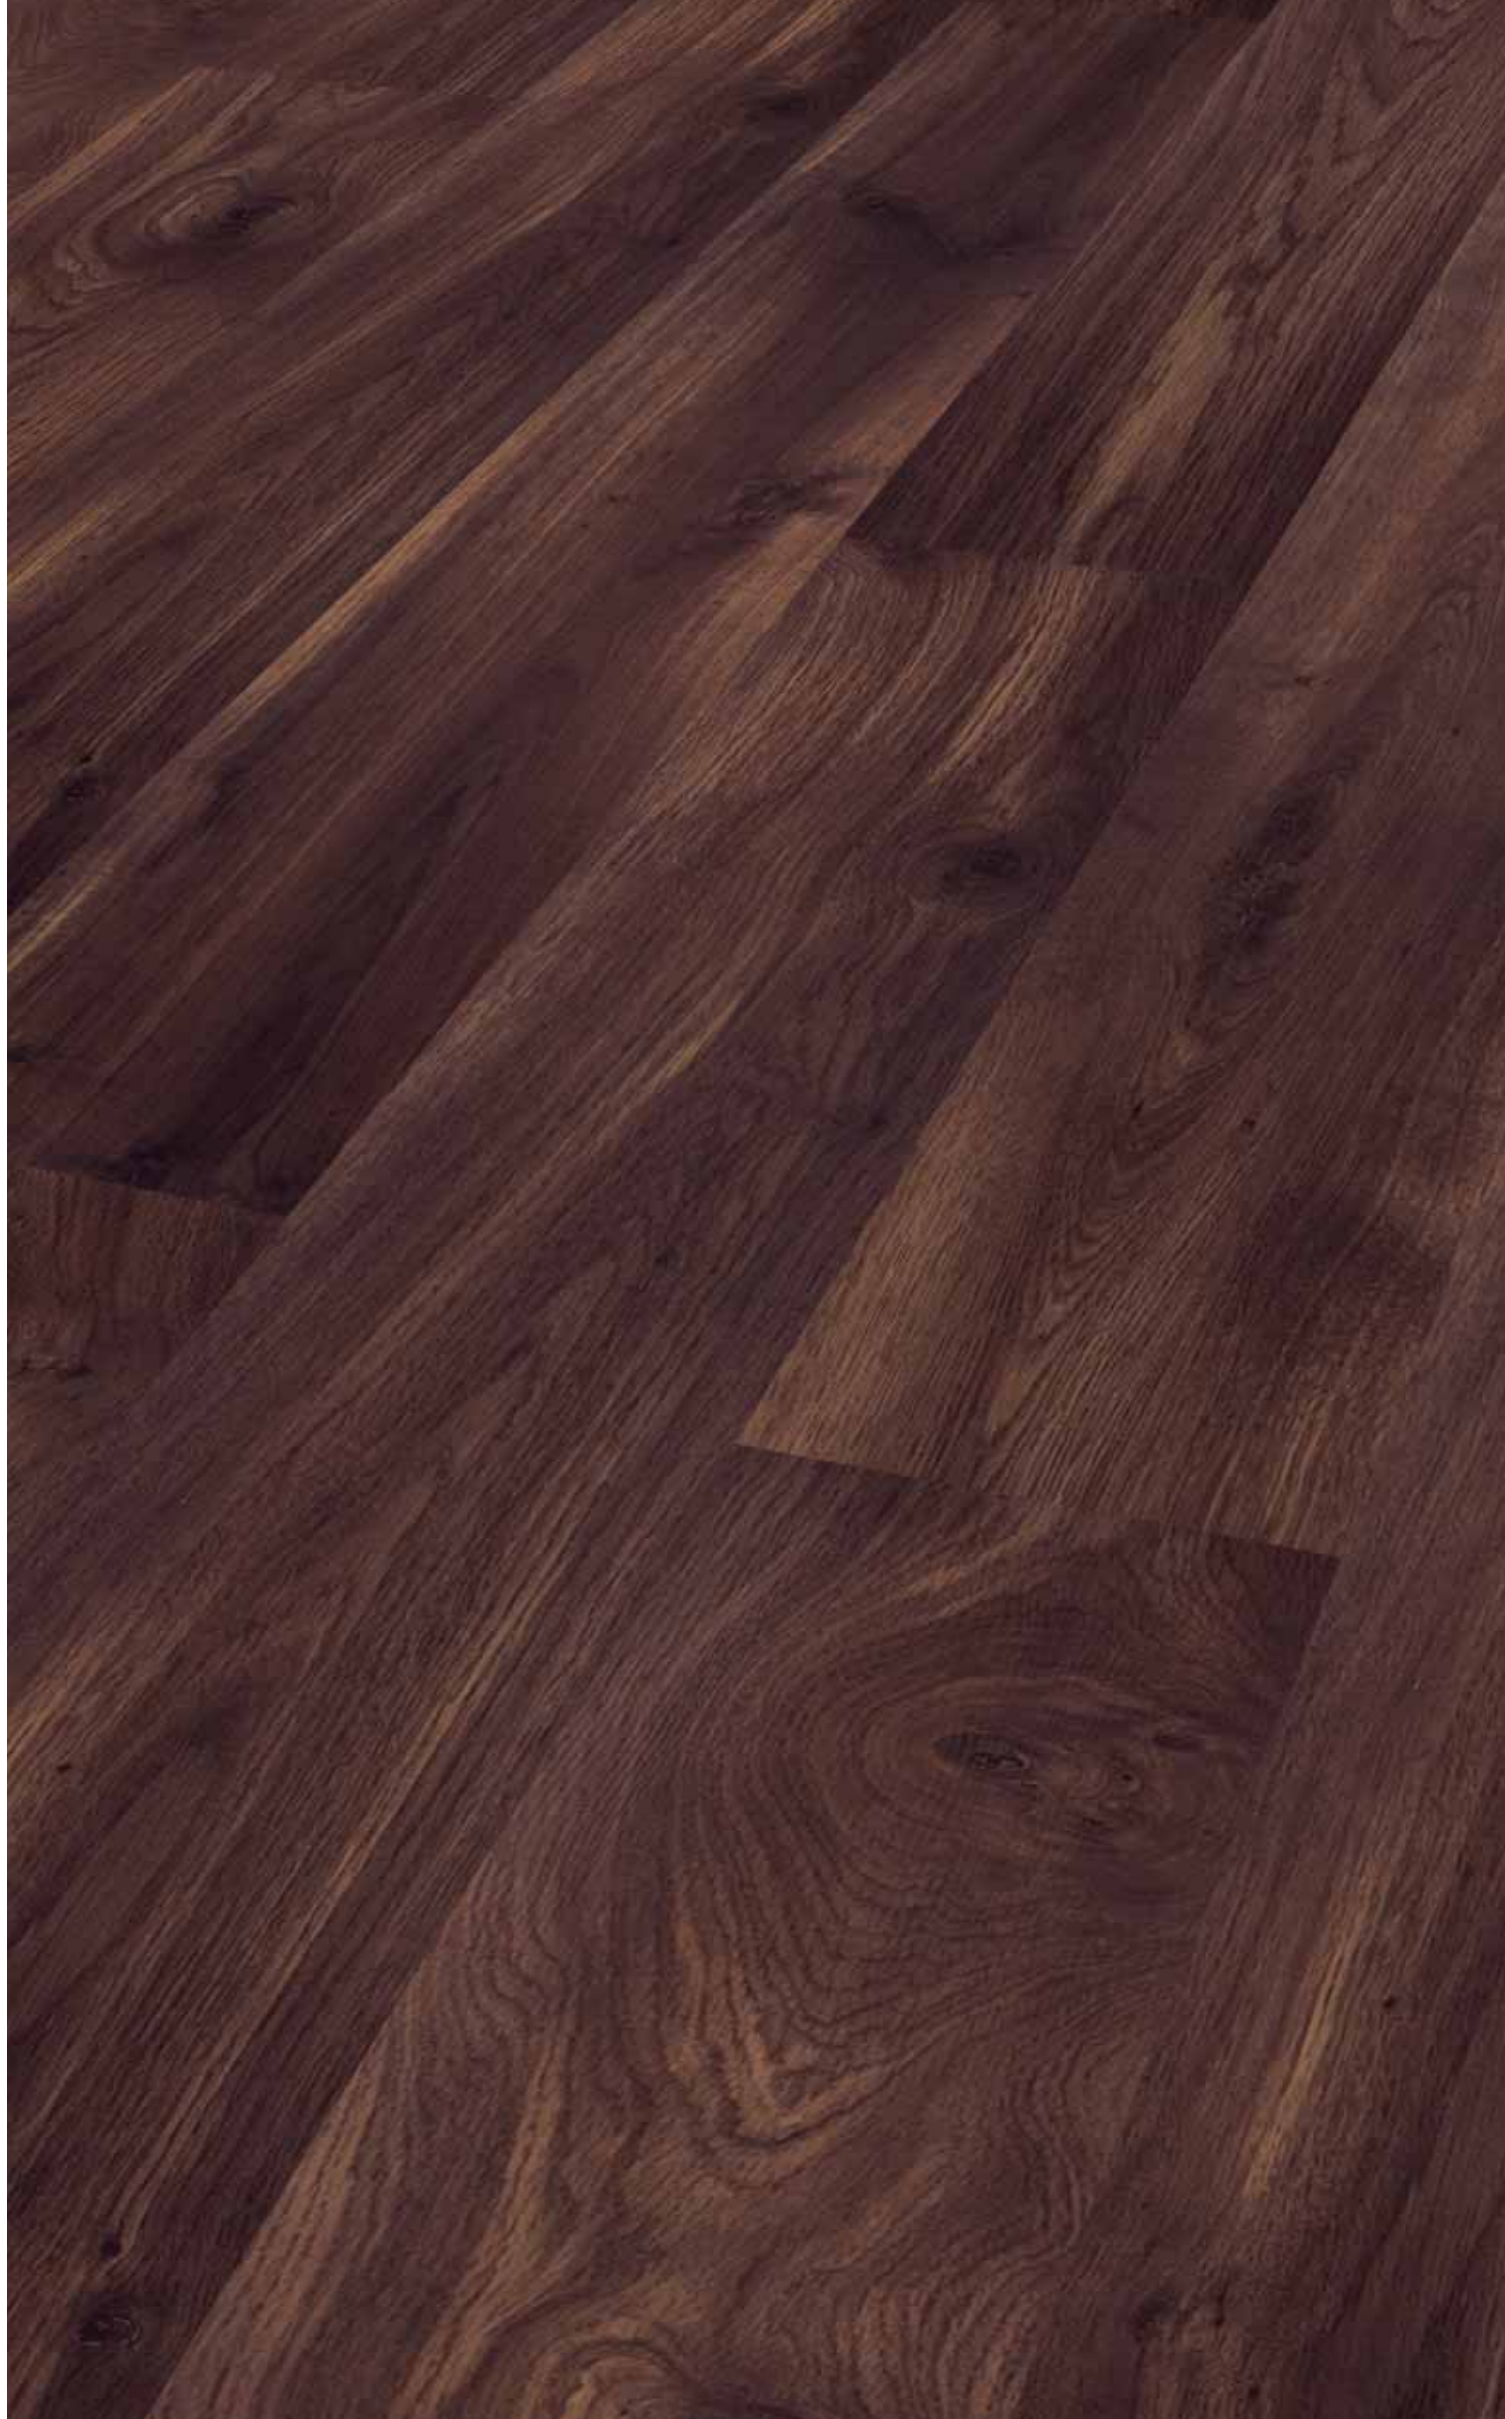

D 2424 Дąb Noble • Oak Noble • Дуб Noble • Дуб Noble AC3 • 8 mm • WG

OLD STYLE