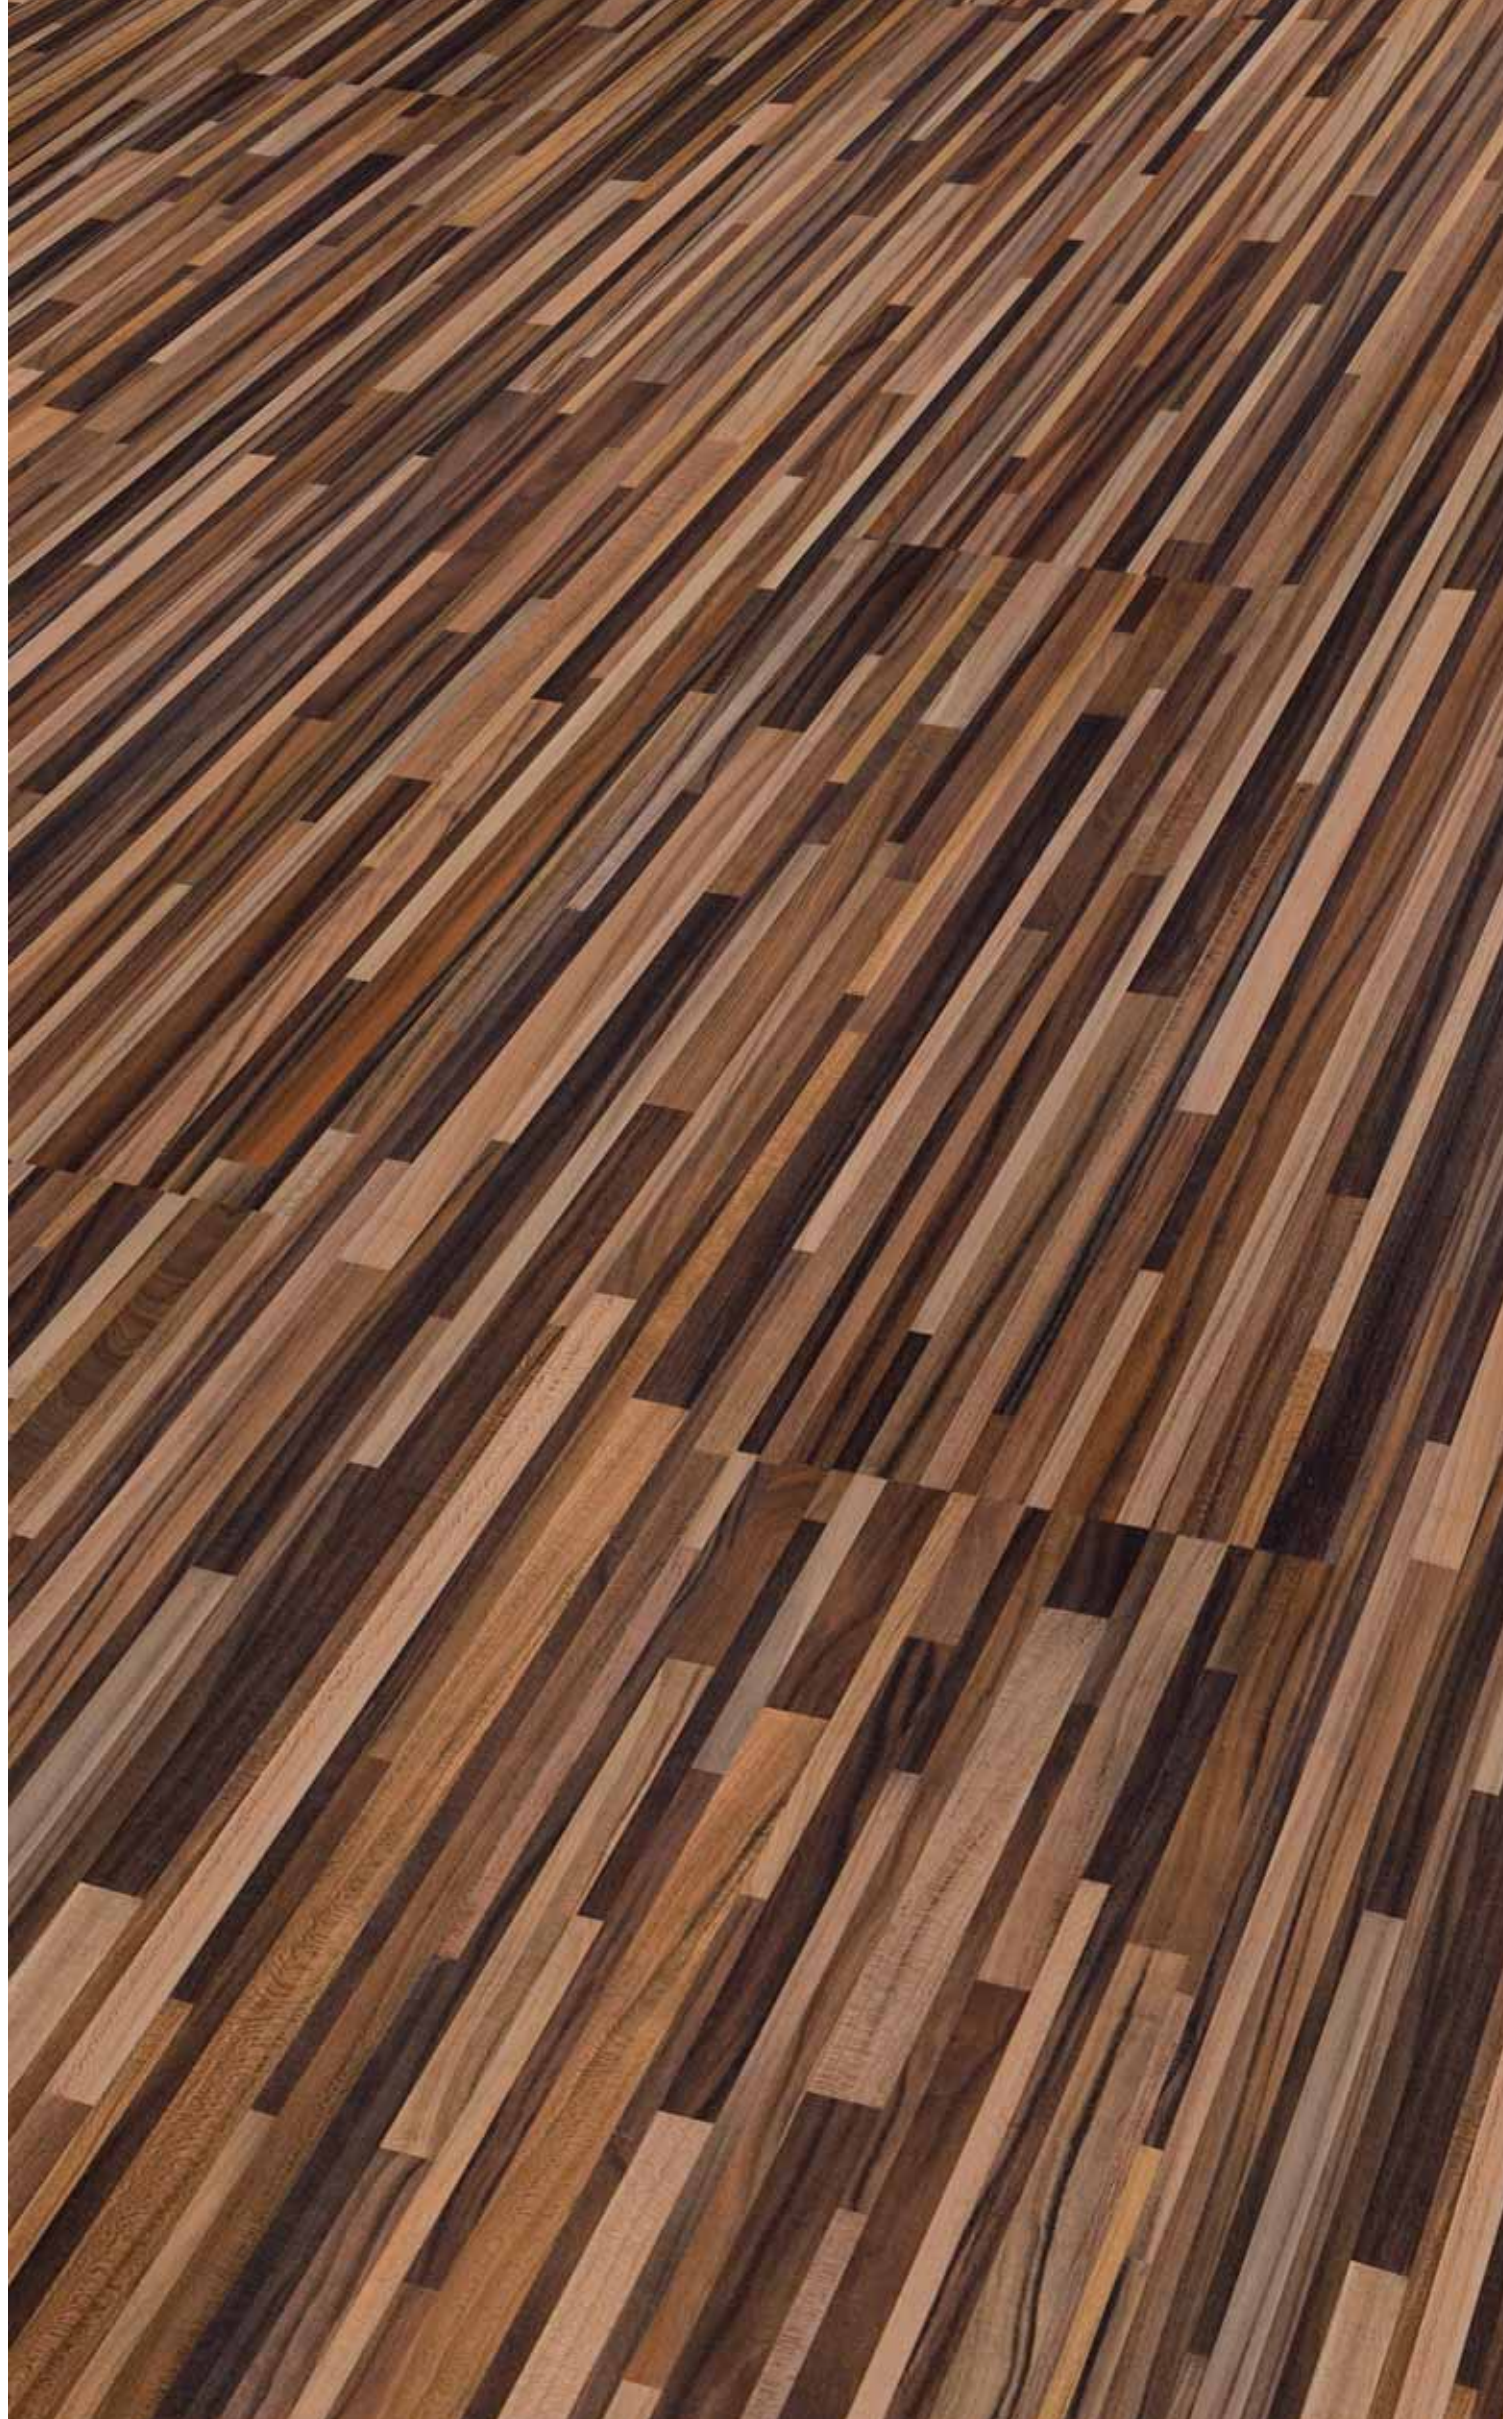

STRONG LINE

STRONG LINE

D 2596 Dąb Liverpool • Liverpool Oak • Дуб Liverpool AC 4 • 8 mm • WG

D 2598 Dąb Nottingham • Nottingham Oak • Дуб Nottingham AC4 • 8 mm • WG

STRONG LINE

STRONG LINE

D 2613 Astoria • Astoria • Astoria AC4 • 8 mm • WG