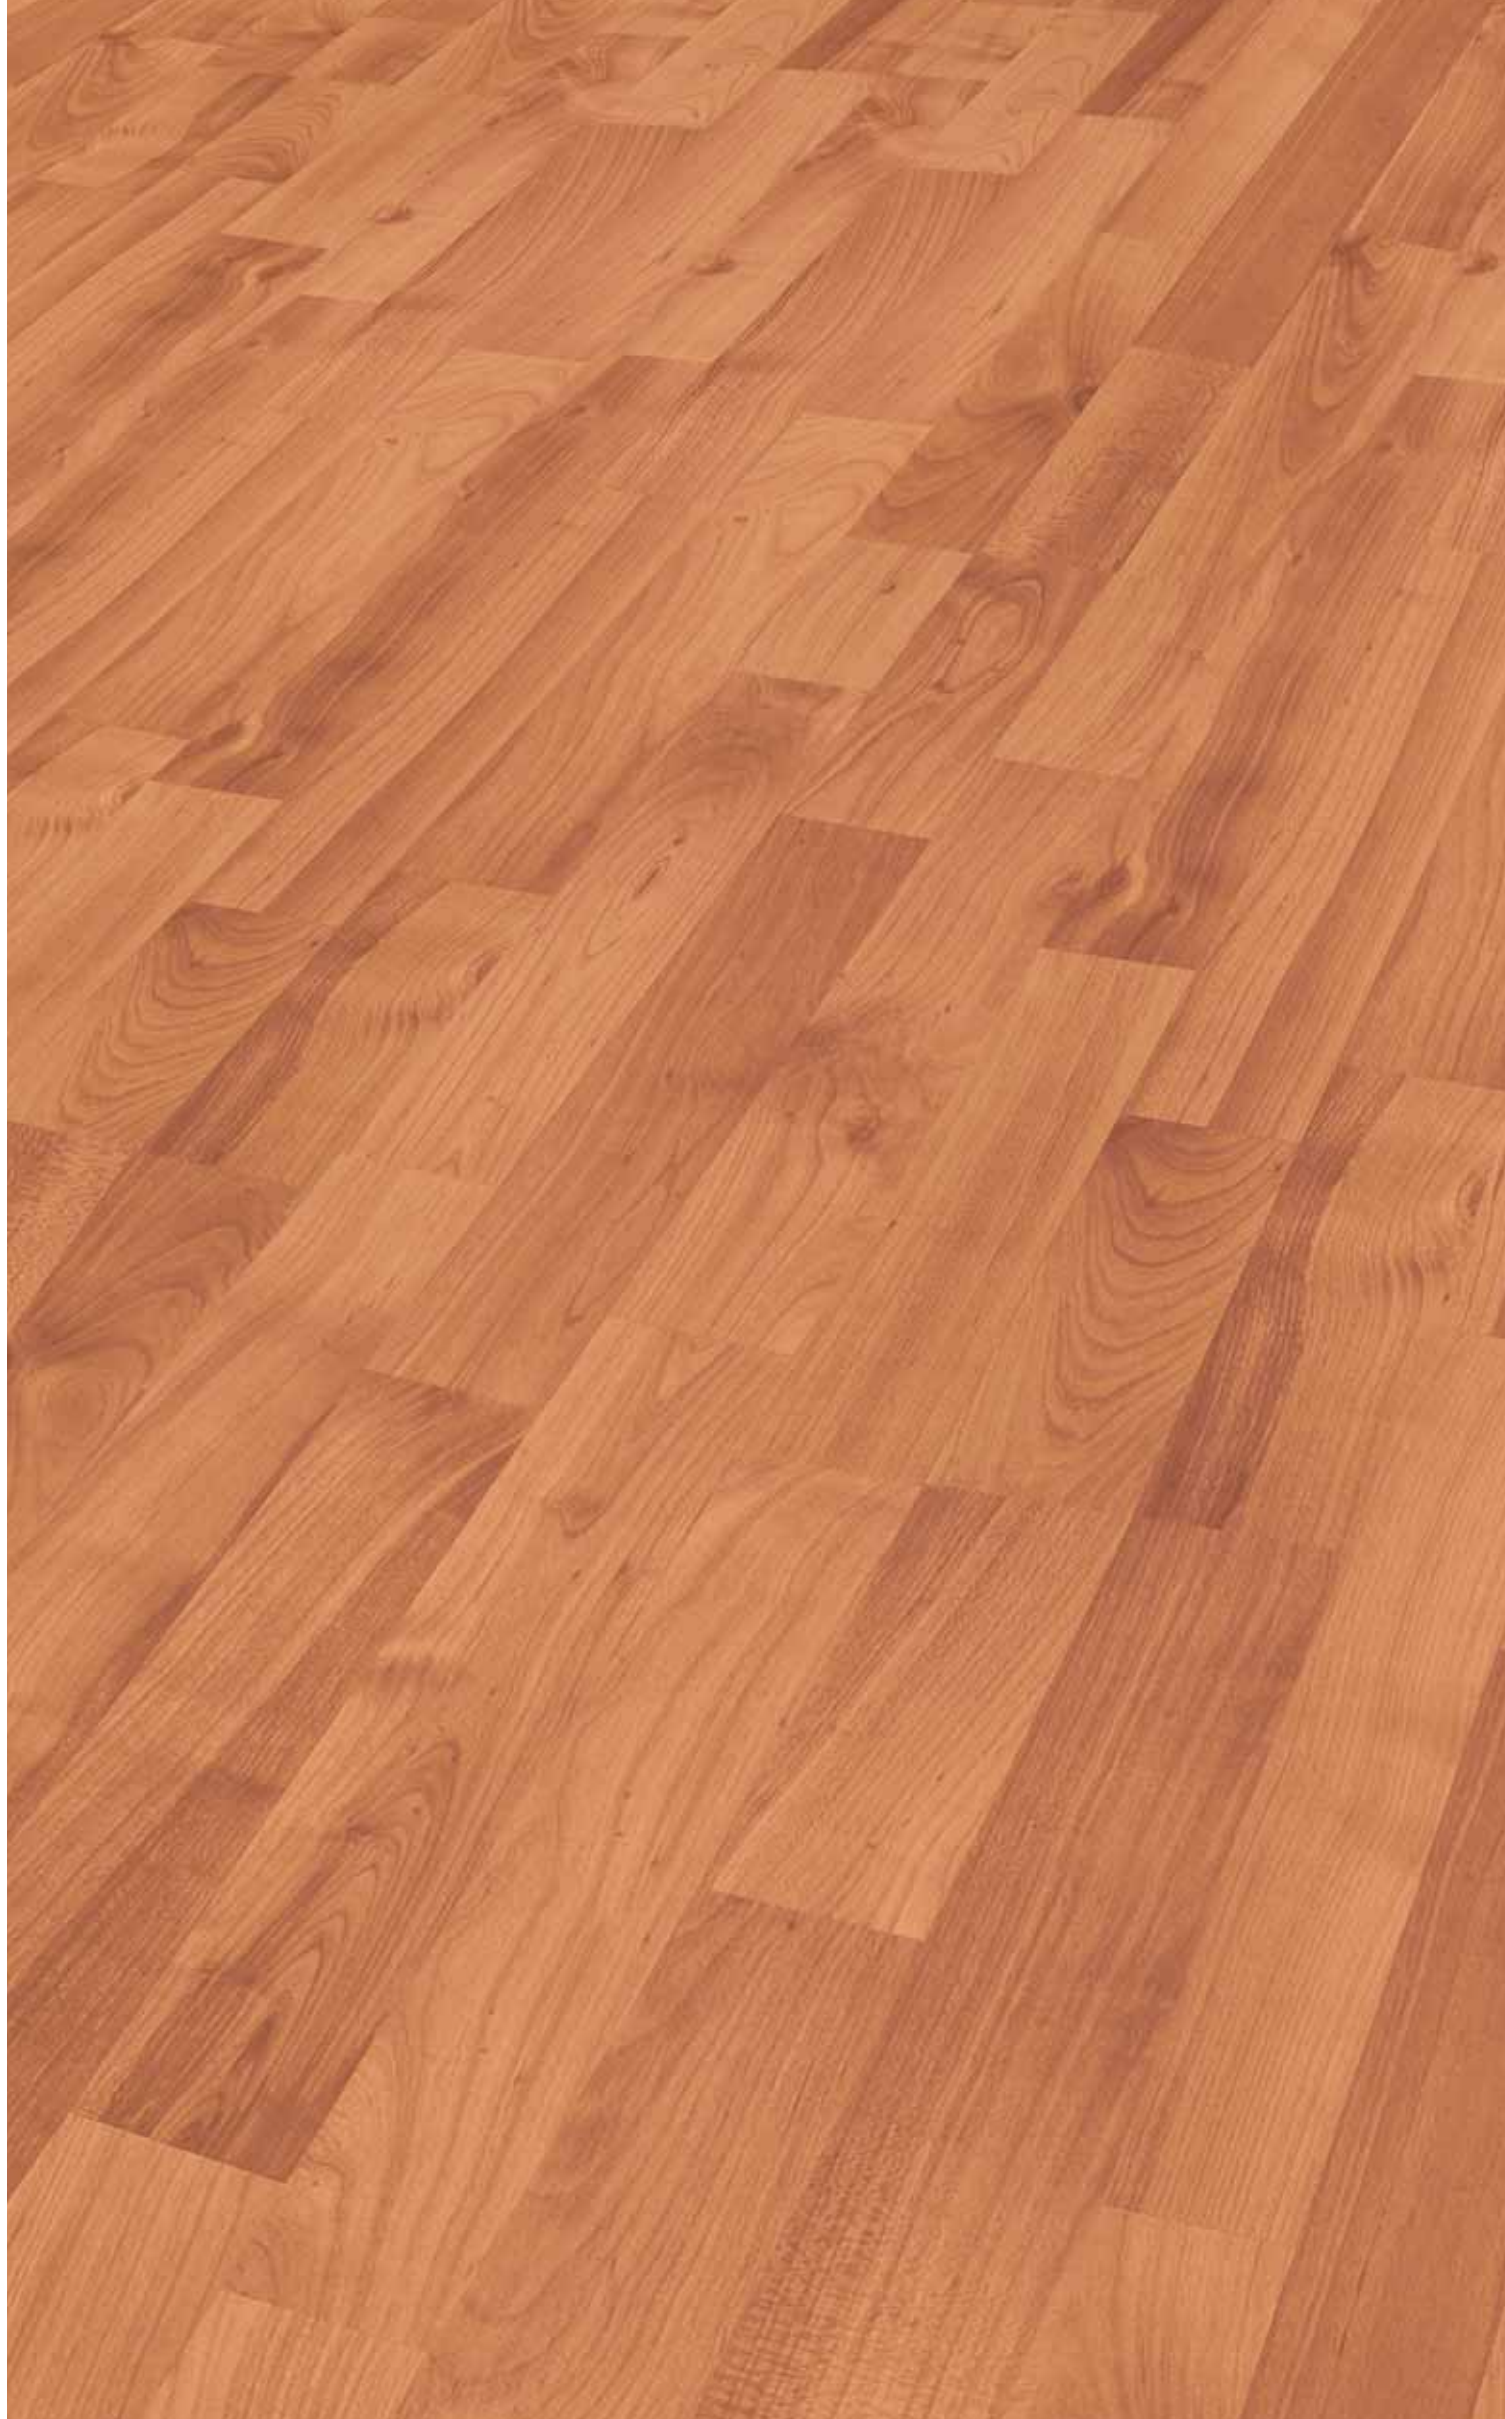

Хорошее качество Вам по карману.

Family Line

D 2332 Jesion Syberyjski • Siberian Ash • Ясень Сибирский

www.kronopol.pl

FAMILY LINE

D 739 Dąb Bawarski • Bavaria Oak • Дуб Баварский AC3 • 7 mm • PR

D 1359 Dzika Wiśnia • Wild Cherry • Вишня Дикая АС3 • 7 mm • PR